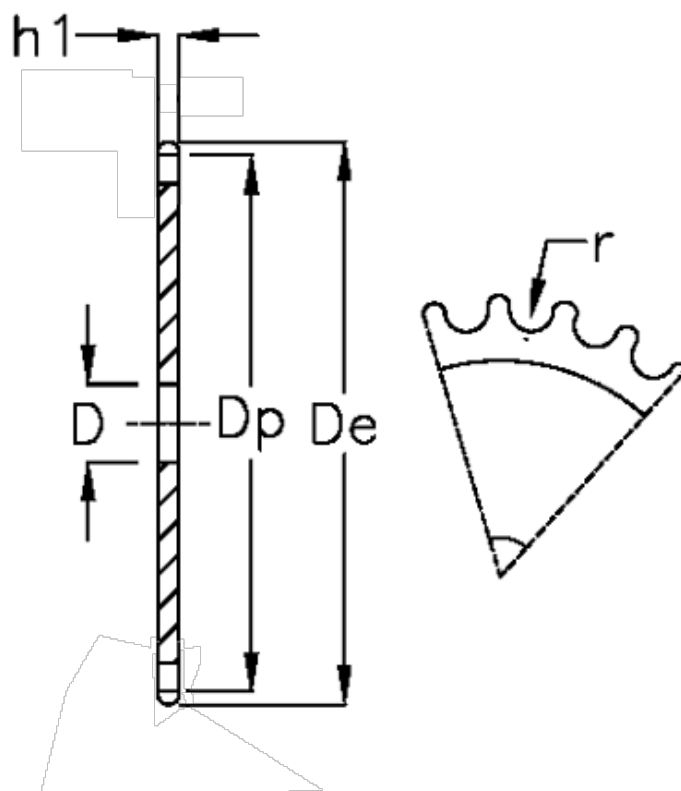

Varenummer: 616021008016
Beskrivelse: Pladehjul 16 B-1 Z=16 simplex

Mål

Antal tænder	= 16
C	= 3
D	= 19
De	= 141
Dp	= 130.2
For kædebetegnelse	= 16 B-1
For kæde størrelse	= 1 tomme x 17,02 mm
h1	= 16.2

r = 15.88